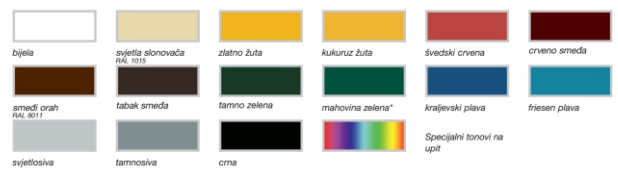

0,75L, 2,5L, 5L, 10L i 20L -  
- art. br. 3600-3624

**remmers**

# Deckfarbe

elastična i odlično pokrivna boja za drvene površine, za zaštitu drva od vremenskih utjecaja

- kod bijele boje i drugih svjetlijih tonova obavezno primjeniti izolacijski sloj Isoliergrund, koji sprječava «prodiranje» vodotopivih, aktivnih tvari u drvo kroz premaz. Premaz ostaje duže «bijeli»
- izuzetne otpornosti na vremenske utjecaje
- otpornost na kišu (tuču)
- visoko pokrivna i visoko elastična
- prozračna i slabog mirisa
- brzo se suši, na vodenoj osnovi
- pokrivna/svilenkastog mat sjaja
- 2,5 L dovoljno za cca. 25 m<sup>2</sup> ( 2 x 100 ml/m<sup>2</sup>)